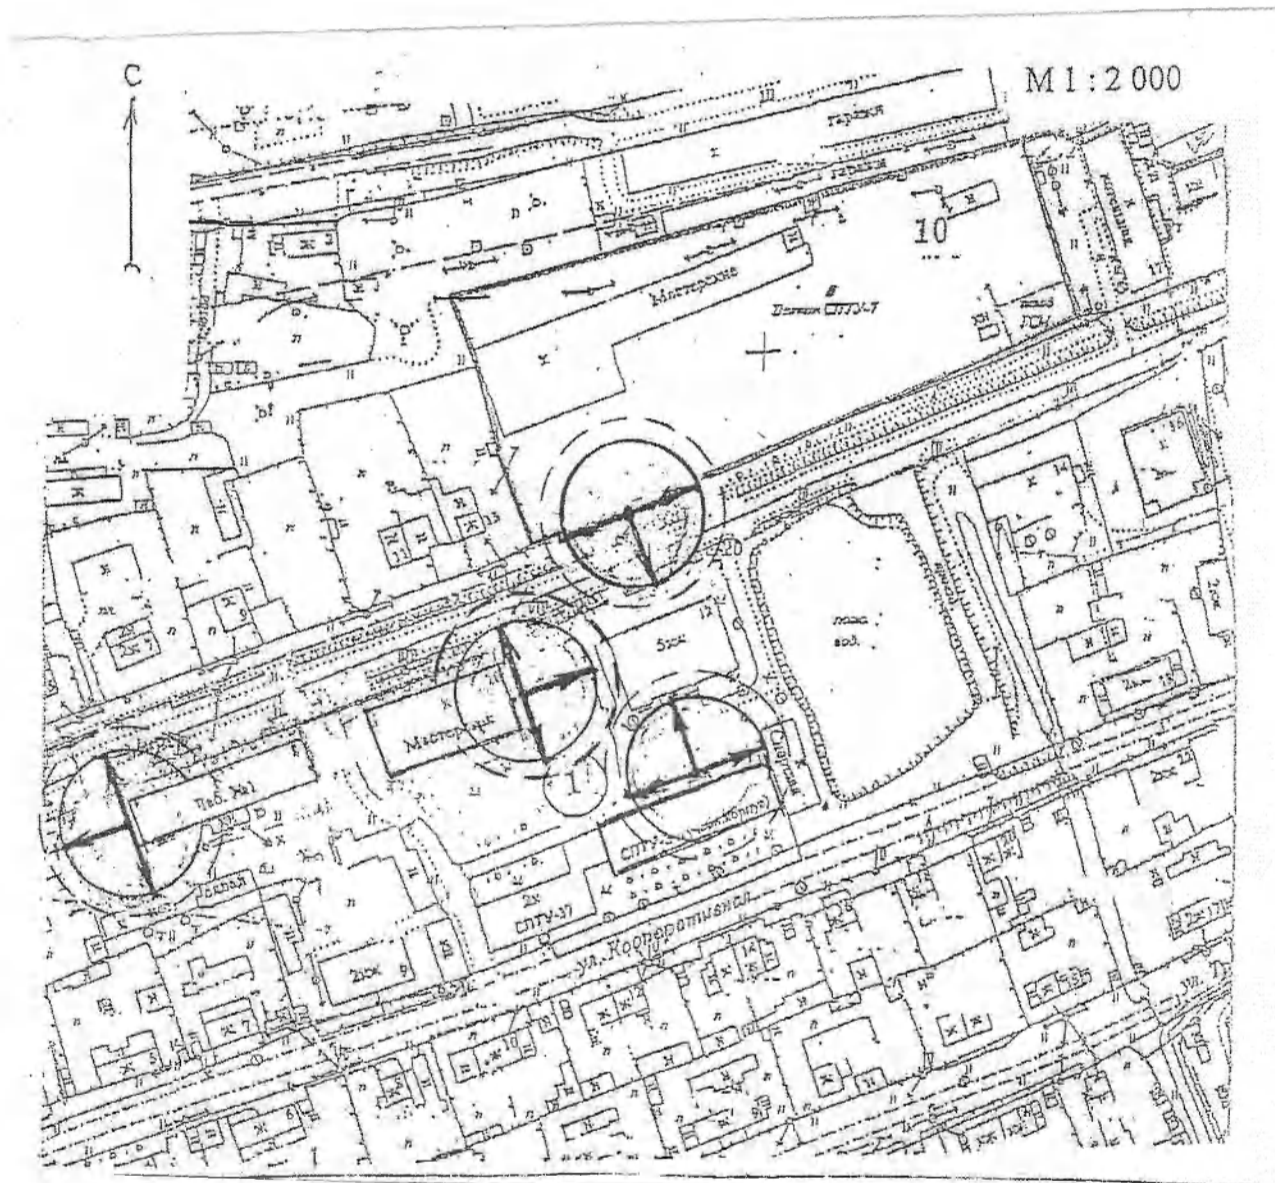

Приложение № 5
к Постановлению администрации
Свечинского района от _____ № _____

СХЕМА

установления границ прилегающих территорий к объектам образования:
Свечинский филиал КОГПОБУ «Кировский сельскохозяйственный техникум
имени дважды Героя Социалистического труда А.Д. Червякова»,
пгт Свеча, ул. Кооперативная, д. 11

1 Свечинский филиал КОГПОБУ «Кировский сельскохозяйственный
техникум имени дважды Героя Социалистического труда А.Д. Червякова»
пгт Свеча, ул. Кооперативная, 11

прилегающая территория – 20 м, с учетом 30% - 26 м