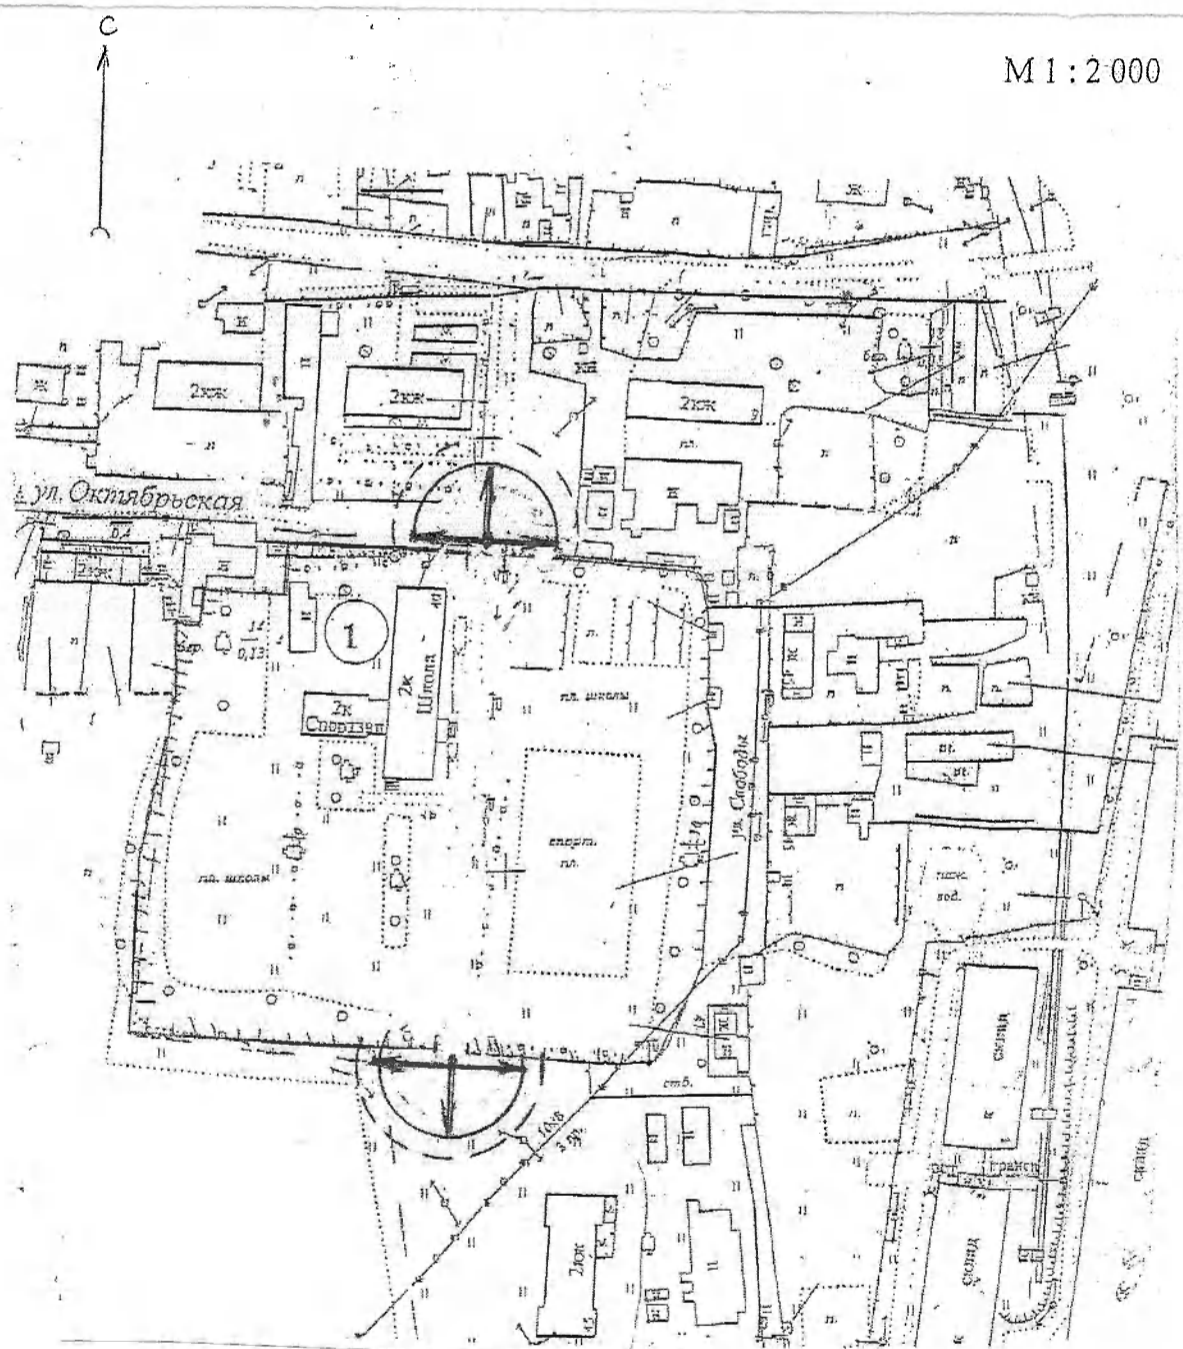

Приложение №2
к Постановлению администрации
Свечинского района от _____ №

СХЕМА
установления границ прилегающих территорий к объектам образования:
КОГОБУ СШ пгт Свеча (здание №2),
пгт Свеча, ул. Октябрьская, д.40

M 1 : 2 000

1. КОГОБУ СШ пгт Свеча (здание №2), пгт Свеча, ул. Октябрьская, д.40

прилегающая территория – 20 м, с учетом 30% - 26 м